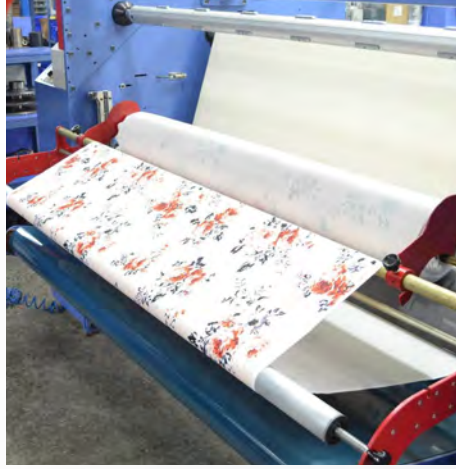

Dijital Baskılı Kumaş

Tüm desen, renk, kalite ve fiyat için lütfen iletişime geçiniz.